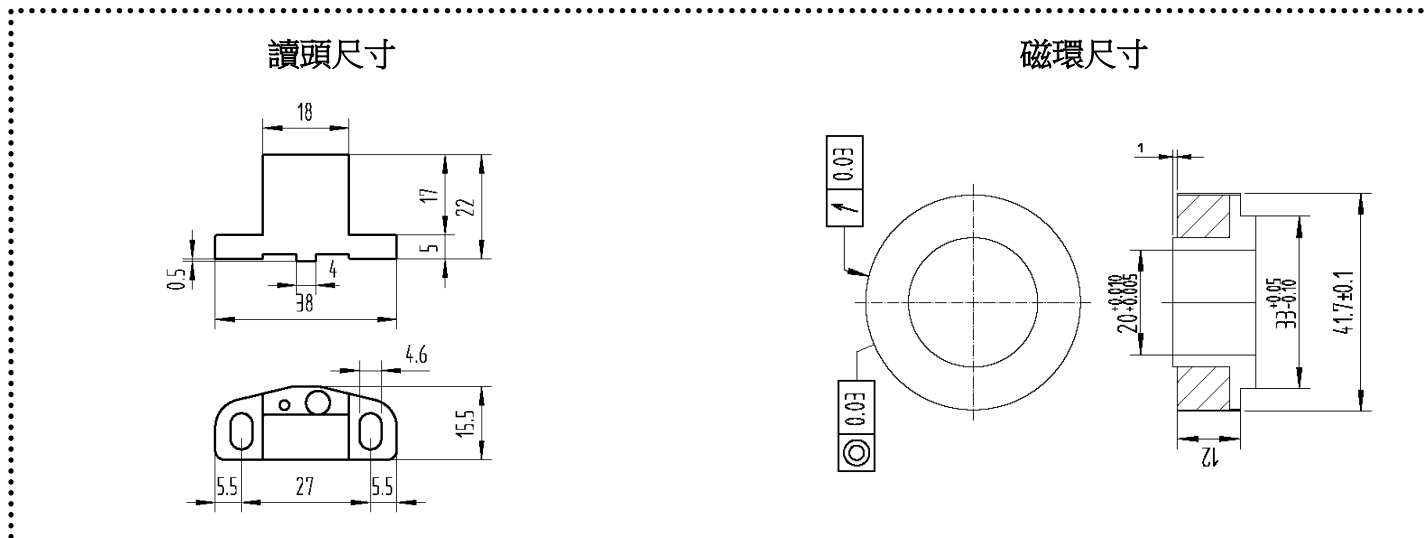

MRSM20 磁環式磁感應編碼器

讀頭尺寸規格表

安裝配置圖

MLSM 磁帶式磁感應編碼

讀頭尺寸規格及安裝配置圖