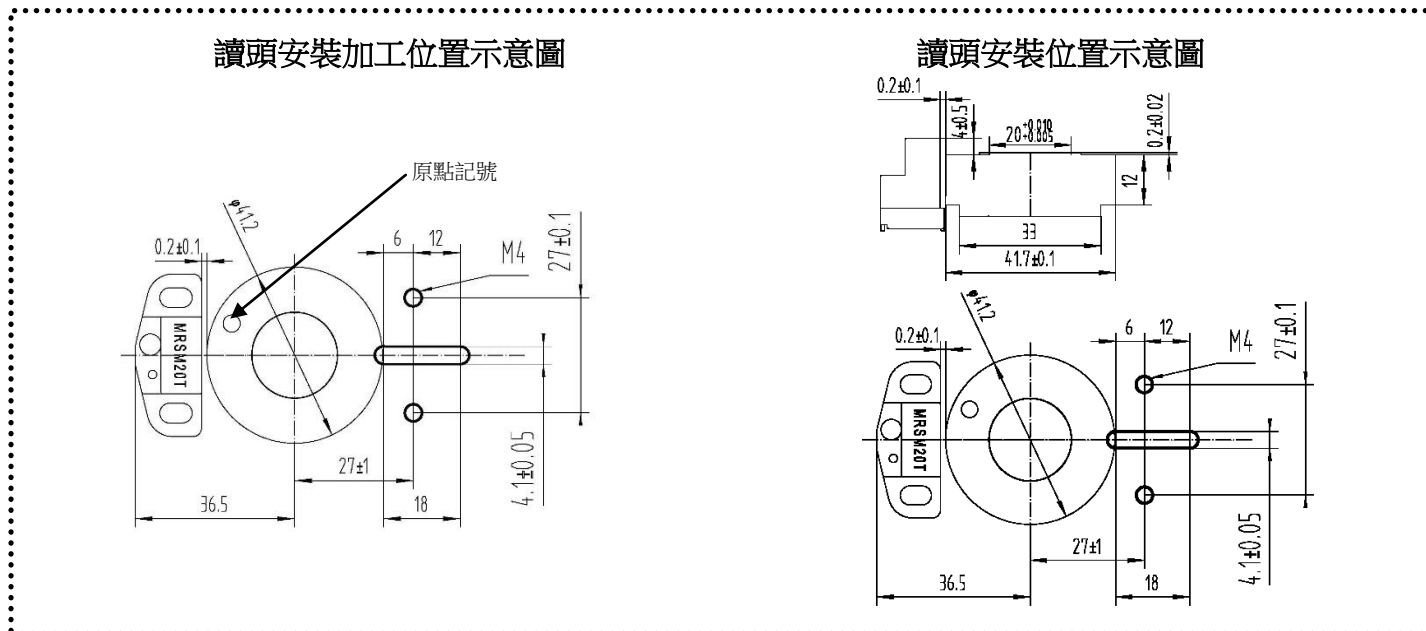

MRSM20 磁環式磁感應編碼器

讀頭尺寸規格表

安裝配置圖

MLSM 磁帶式磁感應編碼

讀頭尺寸規格及安裝配置圖